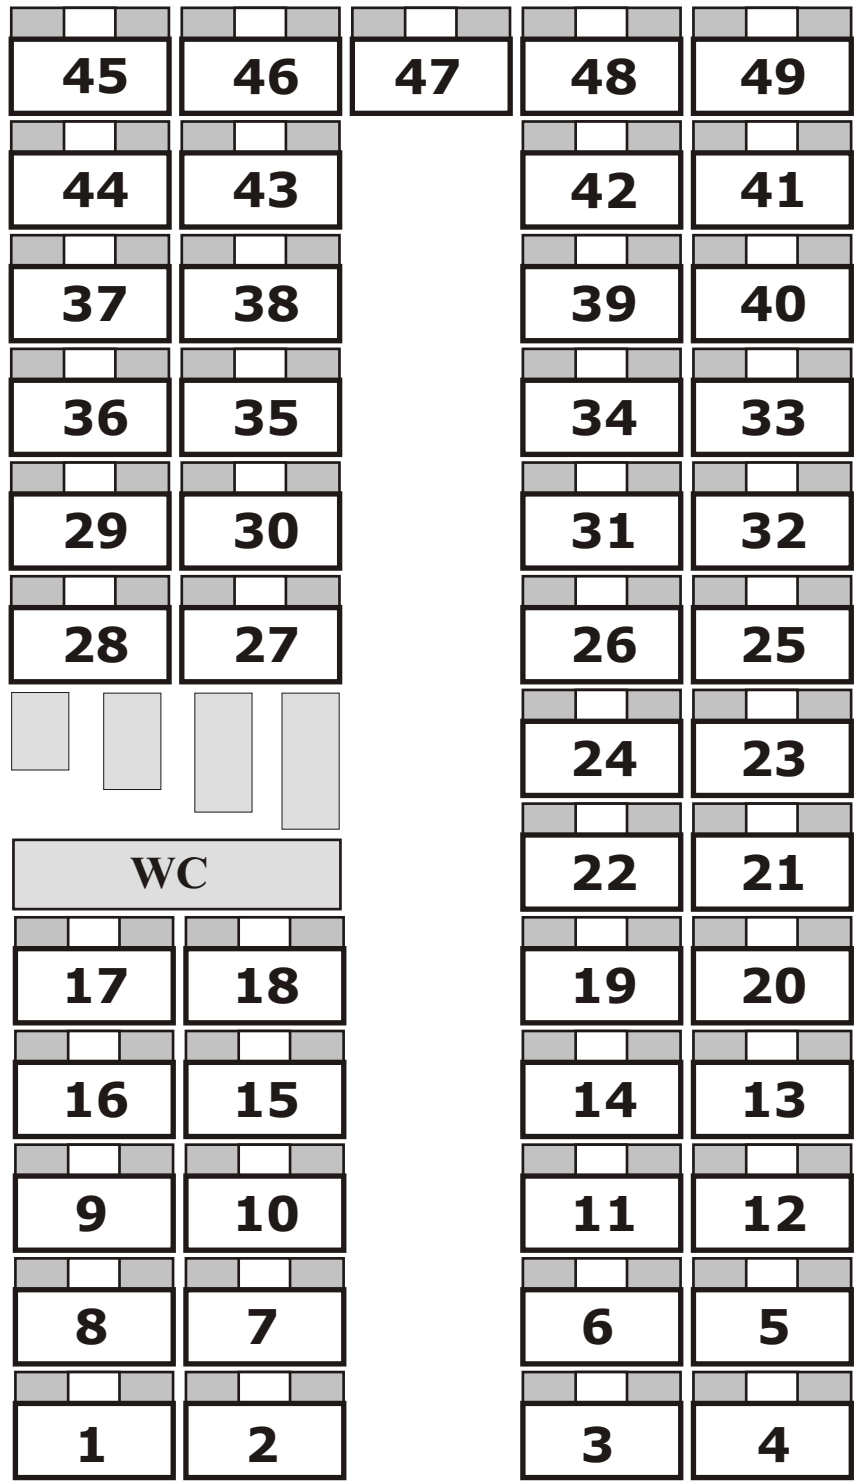

Struktura siedzeń BOVA MAGIQ

1.
2.
3.
4.
5.
6.
7.
8.
9.
10.
11.
12.
13.
14.
15.
16.
17.
18.
19.
20.
21.
22.
23.
24.
25.
26.
27.
28.
29.
30.
31.
32.
33.
34.
35.
36.
37.
38.
39.
40.
41.
42.
43.
44.
45.
46.
47.
48.
49.